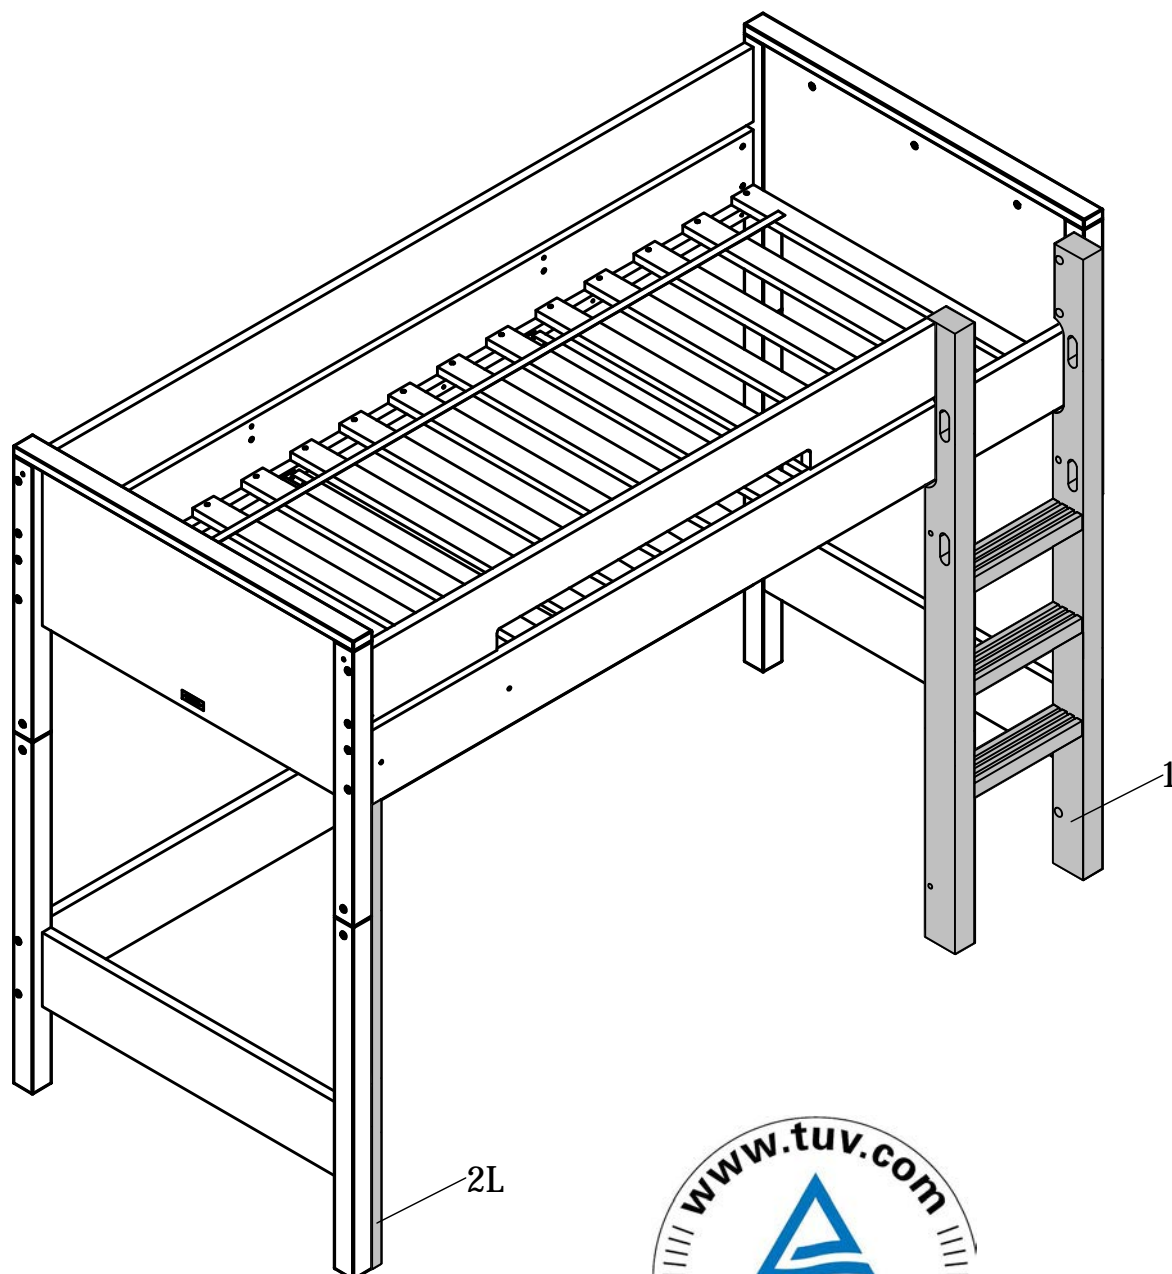

bopita®

ASSEMBLY INSTRUCTION
MONTAGE HANDLEIDING
MONTAGE ANLEITUNG
NOTICE DE MONTAGE
MANUAL DE MONTAJE

UK
NL
D
F
ESP

MODEL : COMBIFLEX
TYPE : STAIR STRAIGHT HS
COLOUR : WHITE
ART.CODE : 481146.11.

Distributor:

BOPITA
Energieweg 1
6662 NS Elst
The Netherlands

www.bopita.com

25.05.2020.

A	B	C	D	E	F
					
M6X100 2X	M6X60 2X	M6X35 5X	« 8X40 2X	M6 2X	1X
artcode: 441028	artcode: 441040	artcode: 441013	artcode:	artcode: 442004	artcode: 445001